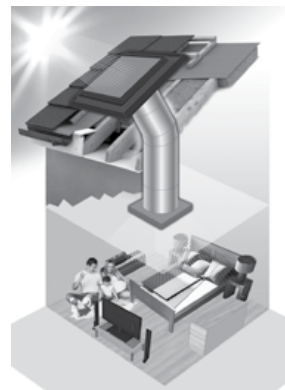

CENÍK (Kč)

Zboží dodáváme na uvedenou adresu na základě objednávky, která musí obsahovat:

1. Název a adresu objednatele	4. Typ + počet ks zboží	(osobní odběr nebo zásilkovou službou)
2. IČO + DIČ	5. Požadovaný termín dodání	- ZDARMA dodáme kamkoliv v ČR
3. Kontaktní osobu a telefon	6. Způsob dodání	7. Místo dodání (adresa + tel. kontaktní osoby)

SUNIZER™ TUBUSOVÉ SVĚTLÍKY

ZÁKLADNÍ SADY

Hrnaté difuzery (Square), pro plochou střechu (Flat) délka sady 700 mm				
Průměr potrubí (mm)	330	430	530	
obj. č.	5,03	5,04	5,05	
SF	16 380,00	18 780,00	21 280,00	
obj. č.	5,15	5,16	5,17	
SF-H24LED	21 480,00	23 880,00	26 380,00	

Hrnaté difuzery (Square), pro šikmou střechu (Pitch) délka sady 1700 mm				
Průměr potrubí (mm)	330	430	530	
obj. č.	5,00	5,01	5,02	
SP	17 280,00	19 480,00	23 280,00	
obj. č.	5,12	5,13	5,14	
SP-H24LED	22 380,00	24 580,00	28 380,00	

Kulaté difuzery (Round), pro plochou střechu (Flat) délka sady 700 mm					
Průměr potrubí (mm)	230	330	430	530	
obj. č.	5,71	5,57	5,58	5,59	
RF	10 047,00	11 659,00	16 004,00	18 352,00	
obj. č.	5,73	5,60	5,61	5,62	
RF-H24LED	14 347,00	15 959,00	22 101,00	24 449,00	

kulaté difuzery (Round), pro šikmou střechu (Pitch) délka sady 1700 mm					
Průměr potrubí (mm)	230	330	430	530	
obj. č.	5,70	5,64	5,65	5,66	
RP	11 737,00	13 610,00	18 466,00	21 874,00	
obj. č.	5,72	5,67	5,68	5,69	
RP-H24LED	16 037,00	17 910,00	24 563,00	27 971,00	

Uvedené ceny jsou bez DPH – do objednávky prosím uvádějte objednávací číslo